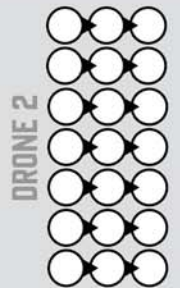

DRONES

MODELE

ATTAQUE

DEPLACEMENT

RESISTANCE

MOBILITE

AUTOPILOTE

VD COURTE INT. LONGUE